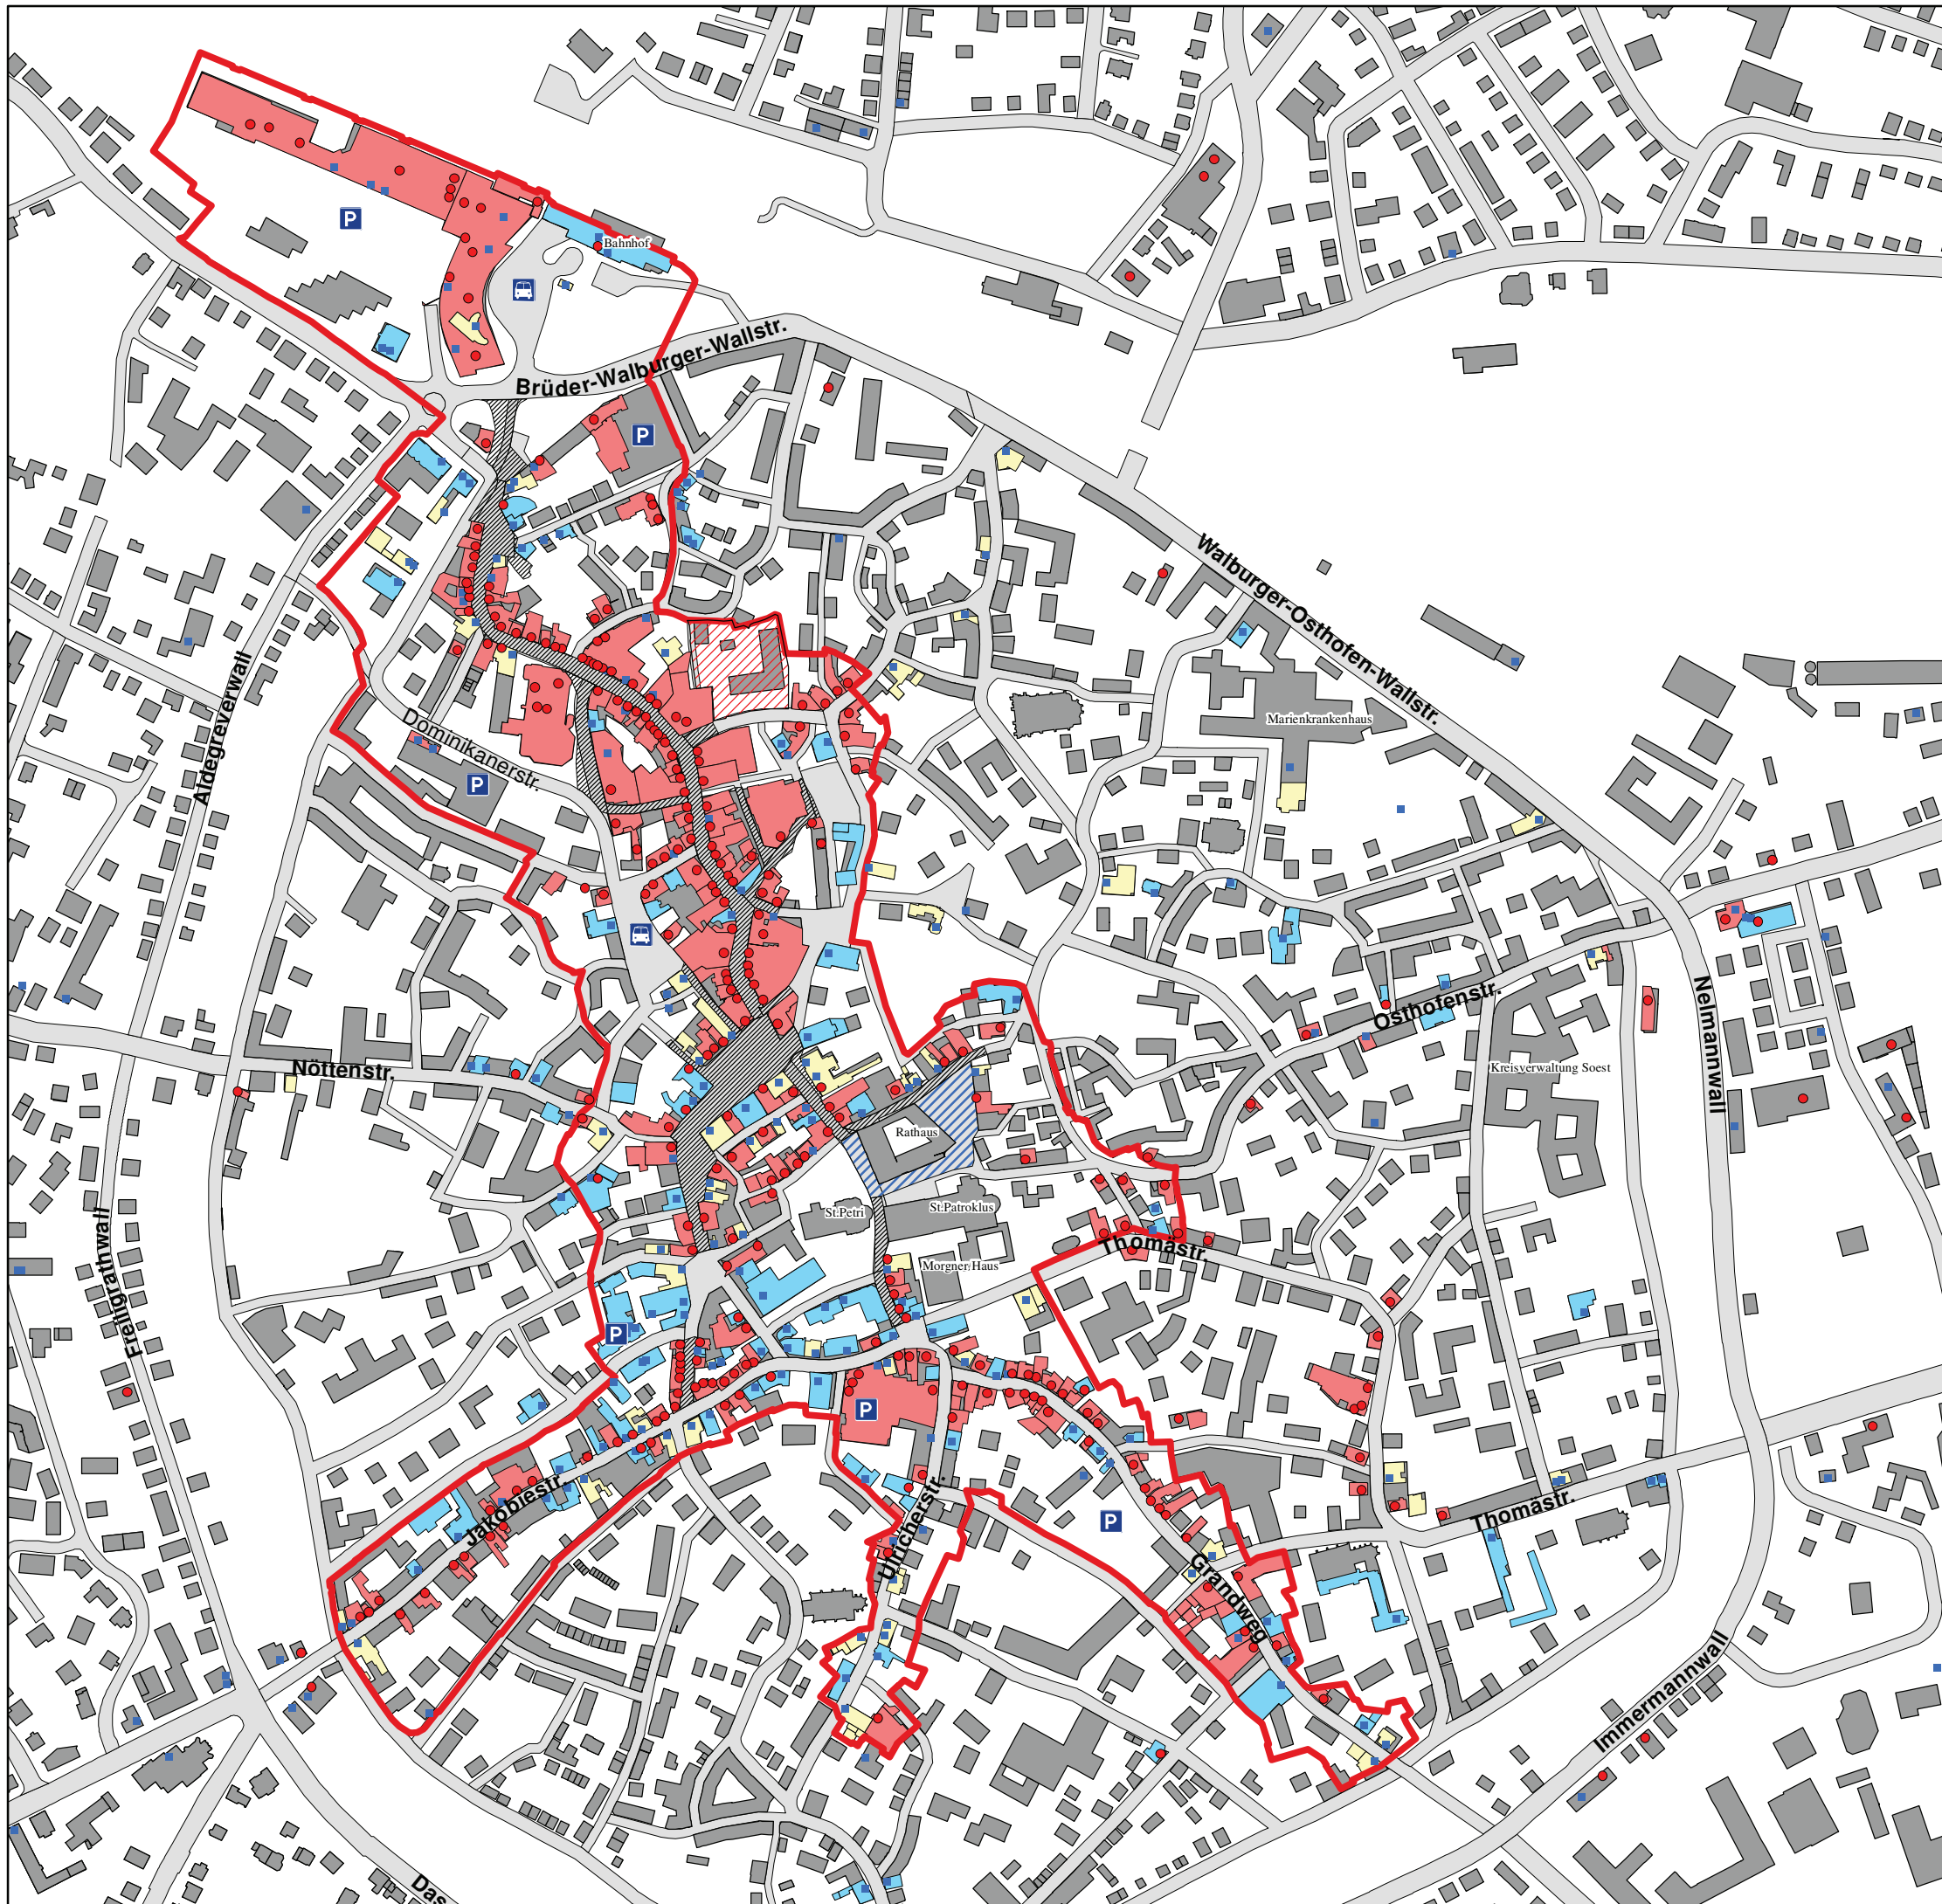

# Zentraler Versorgungsbereich : " Hauptzentrum Innenstadt Soest "

-  Abgrenzung des zentralen Versorgungsbereiches
-  Hauptnutzung Einzelhandel
-  Dienstleistungen, Apotheken, Banken etc.
-  Gastronomie
-  Einzelhandelsbetriebe
-  Gewerbebetriebe
-  Entwicklungsfläche
-  Wochenmarkt
-  Fußgängerzone

## Einzelhandelskonzept Soest 2010

<p>Anlage <b>2</b></p>	<p>N 1:5.000</p>	 <p>der bürgermeister soest Abt. Stadtentwicklung Soest im Jan. 2010</p>
----------------------------	----------------------	---