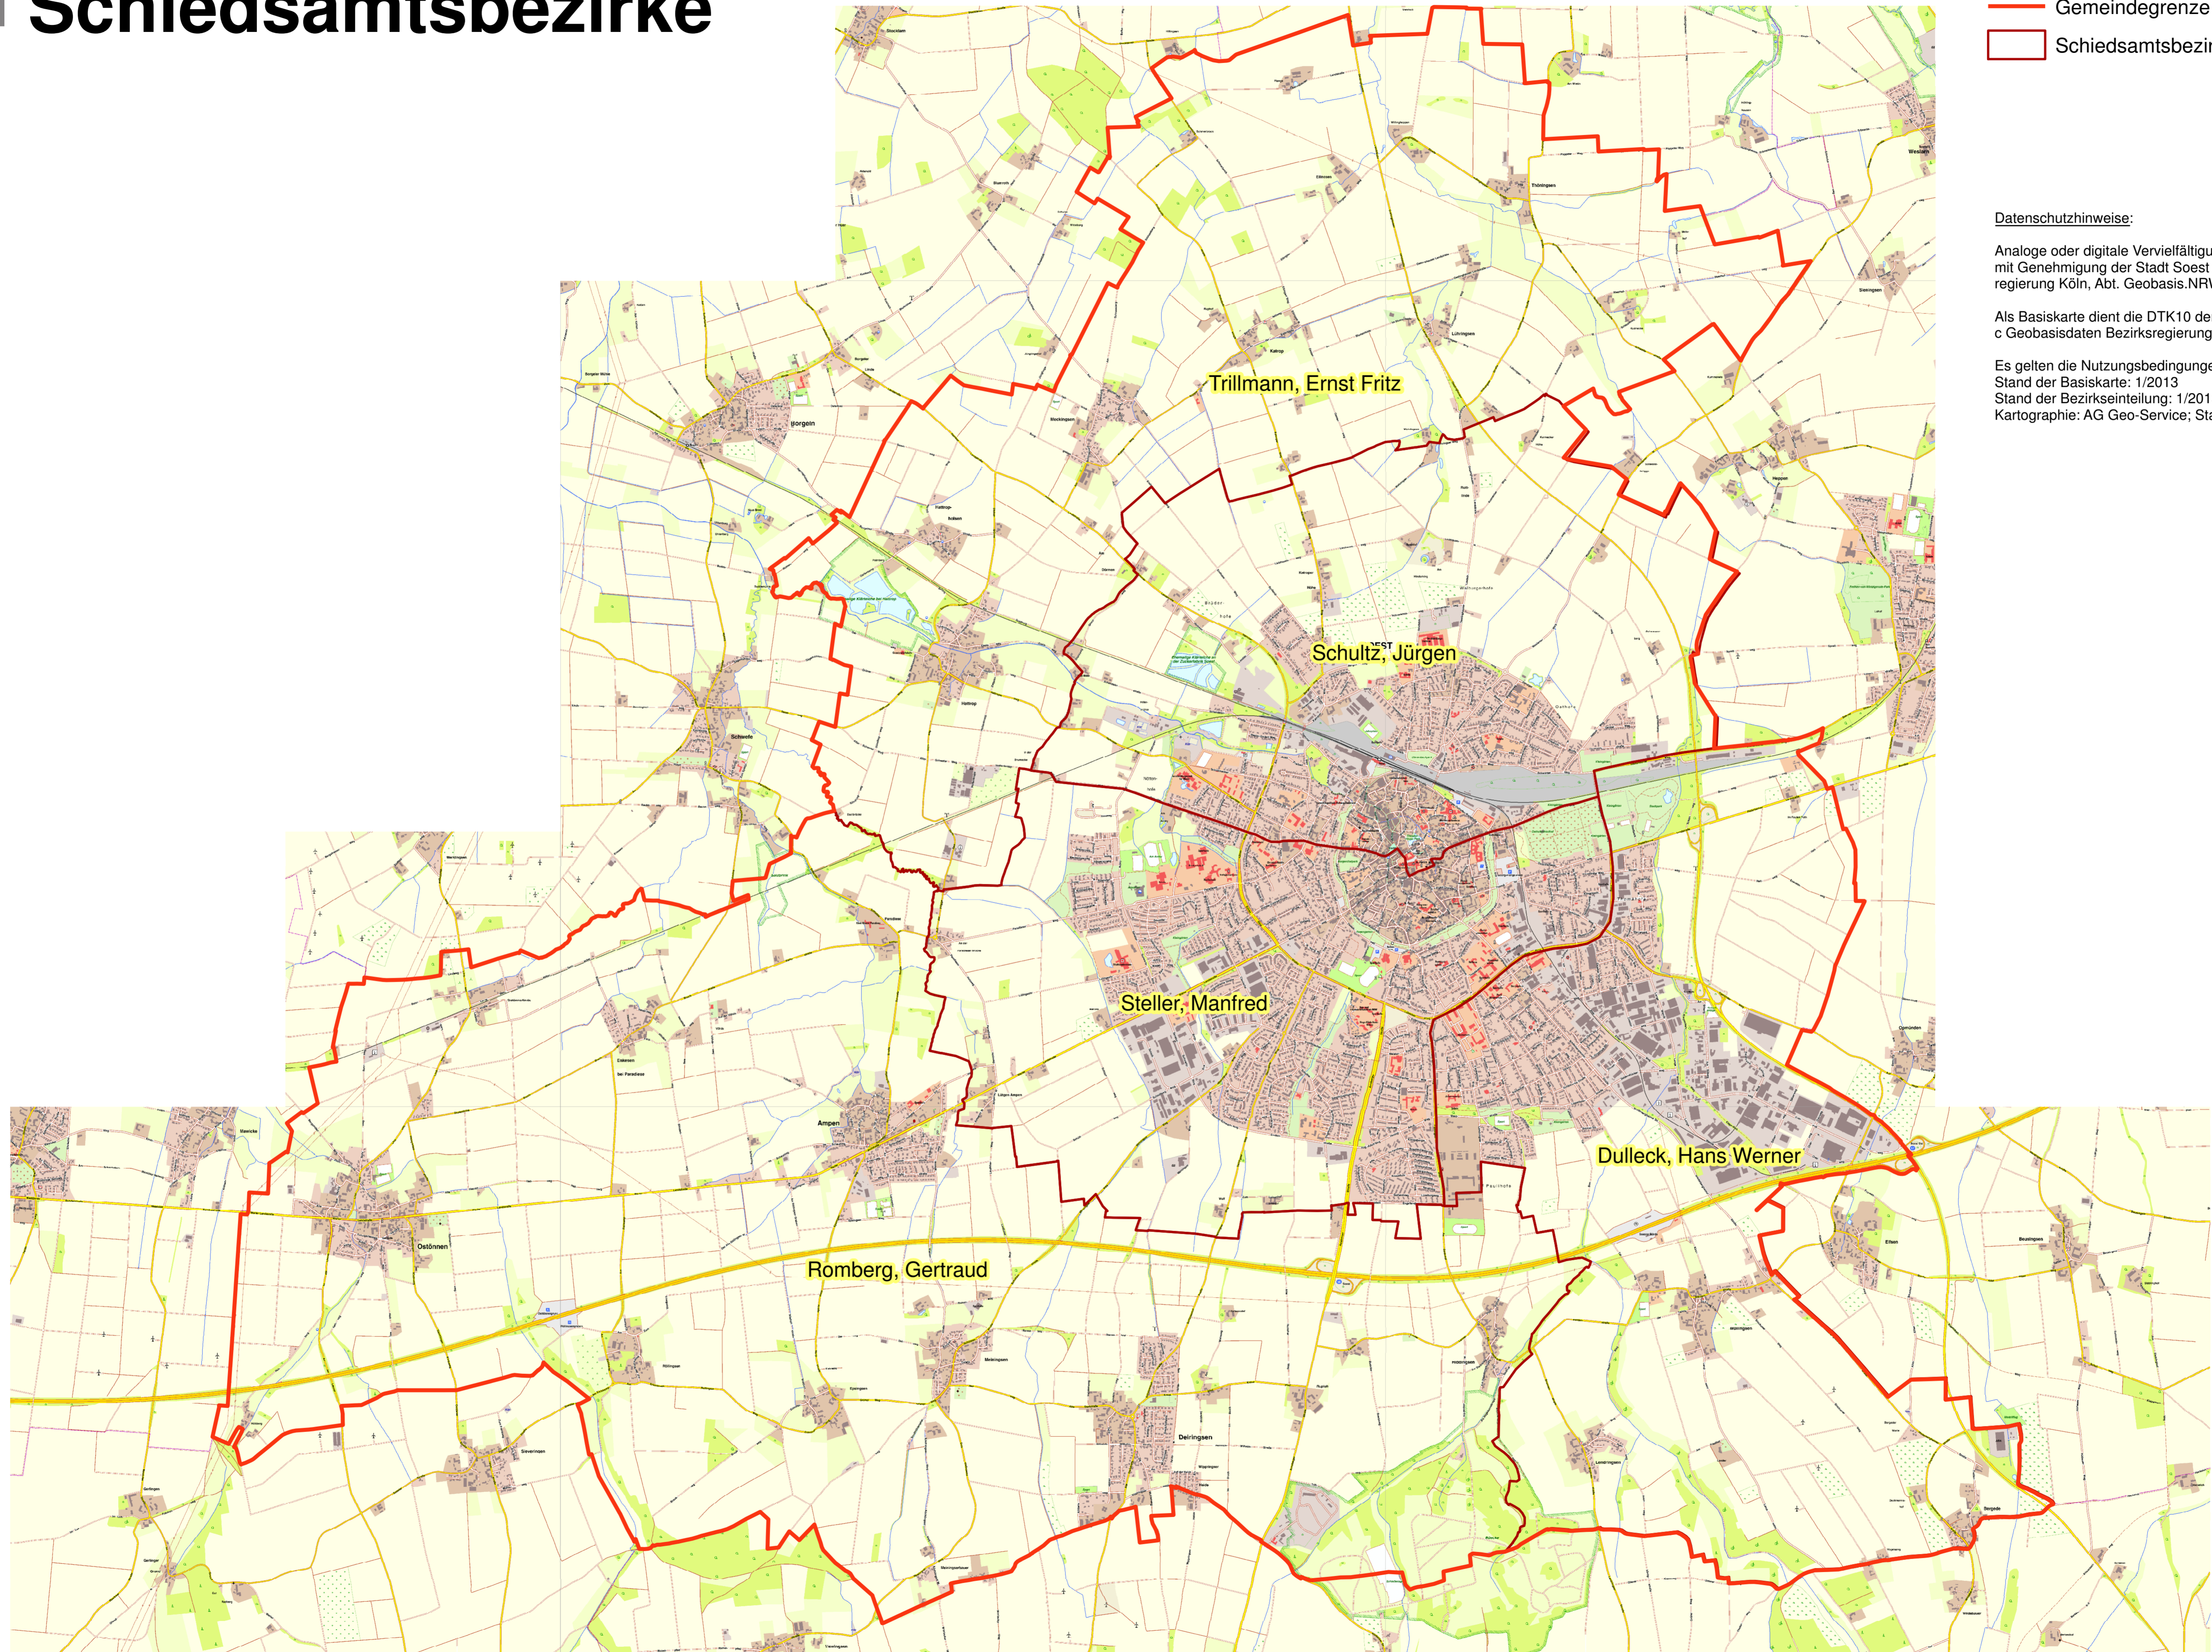

stadt
der bürgermeister soest

Stadt Soest Schiedsamtbezirke

Zeichenerklärung:

-  Gemeindegrenze
-  Schiedsamtbezirke

Datenschutzhinweise:

Analoge oder digitale Vervielfältigungen nur mit Genehmigung der Stadt Soest und der Bezirksregierung Köln, Abt. Geobasis.NRW.

Als Basiskarte dient die DTK10 der Bezirksregierung Köln c Geobasisdaten Bezirksregierung Köln, Az. 1689/2004

Es gelten die Nutzungsbedingungen der Landesvermessung NRW.
Stand der Basiskarte: 1/2013
Stand der Bezirkseinteilung: 1/2013
Kartographie: AG Geo-Service; Stadt Soest

0 500 1.000 2.000 3.000 4.000 Meter