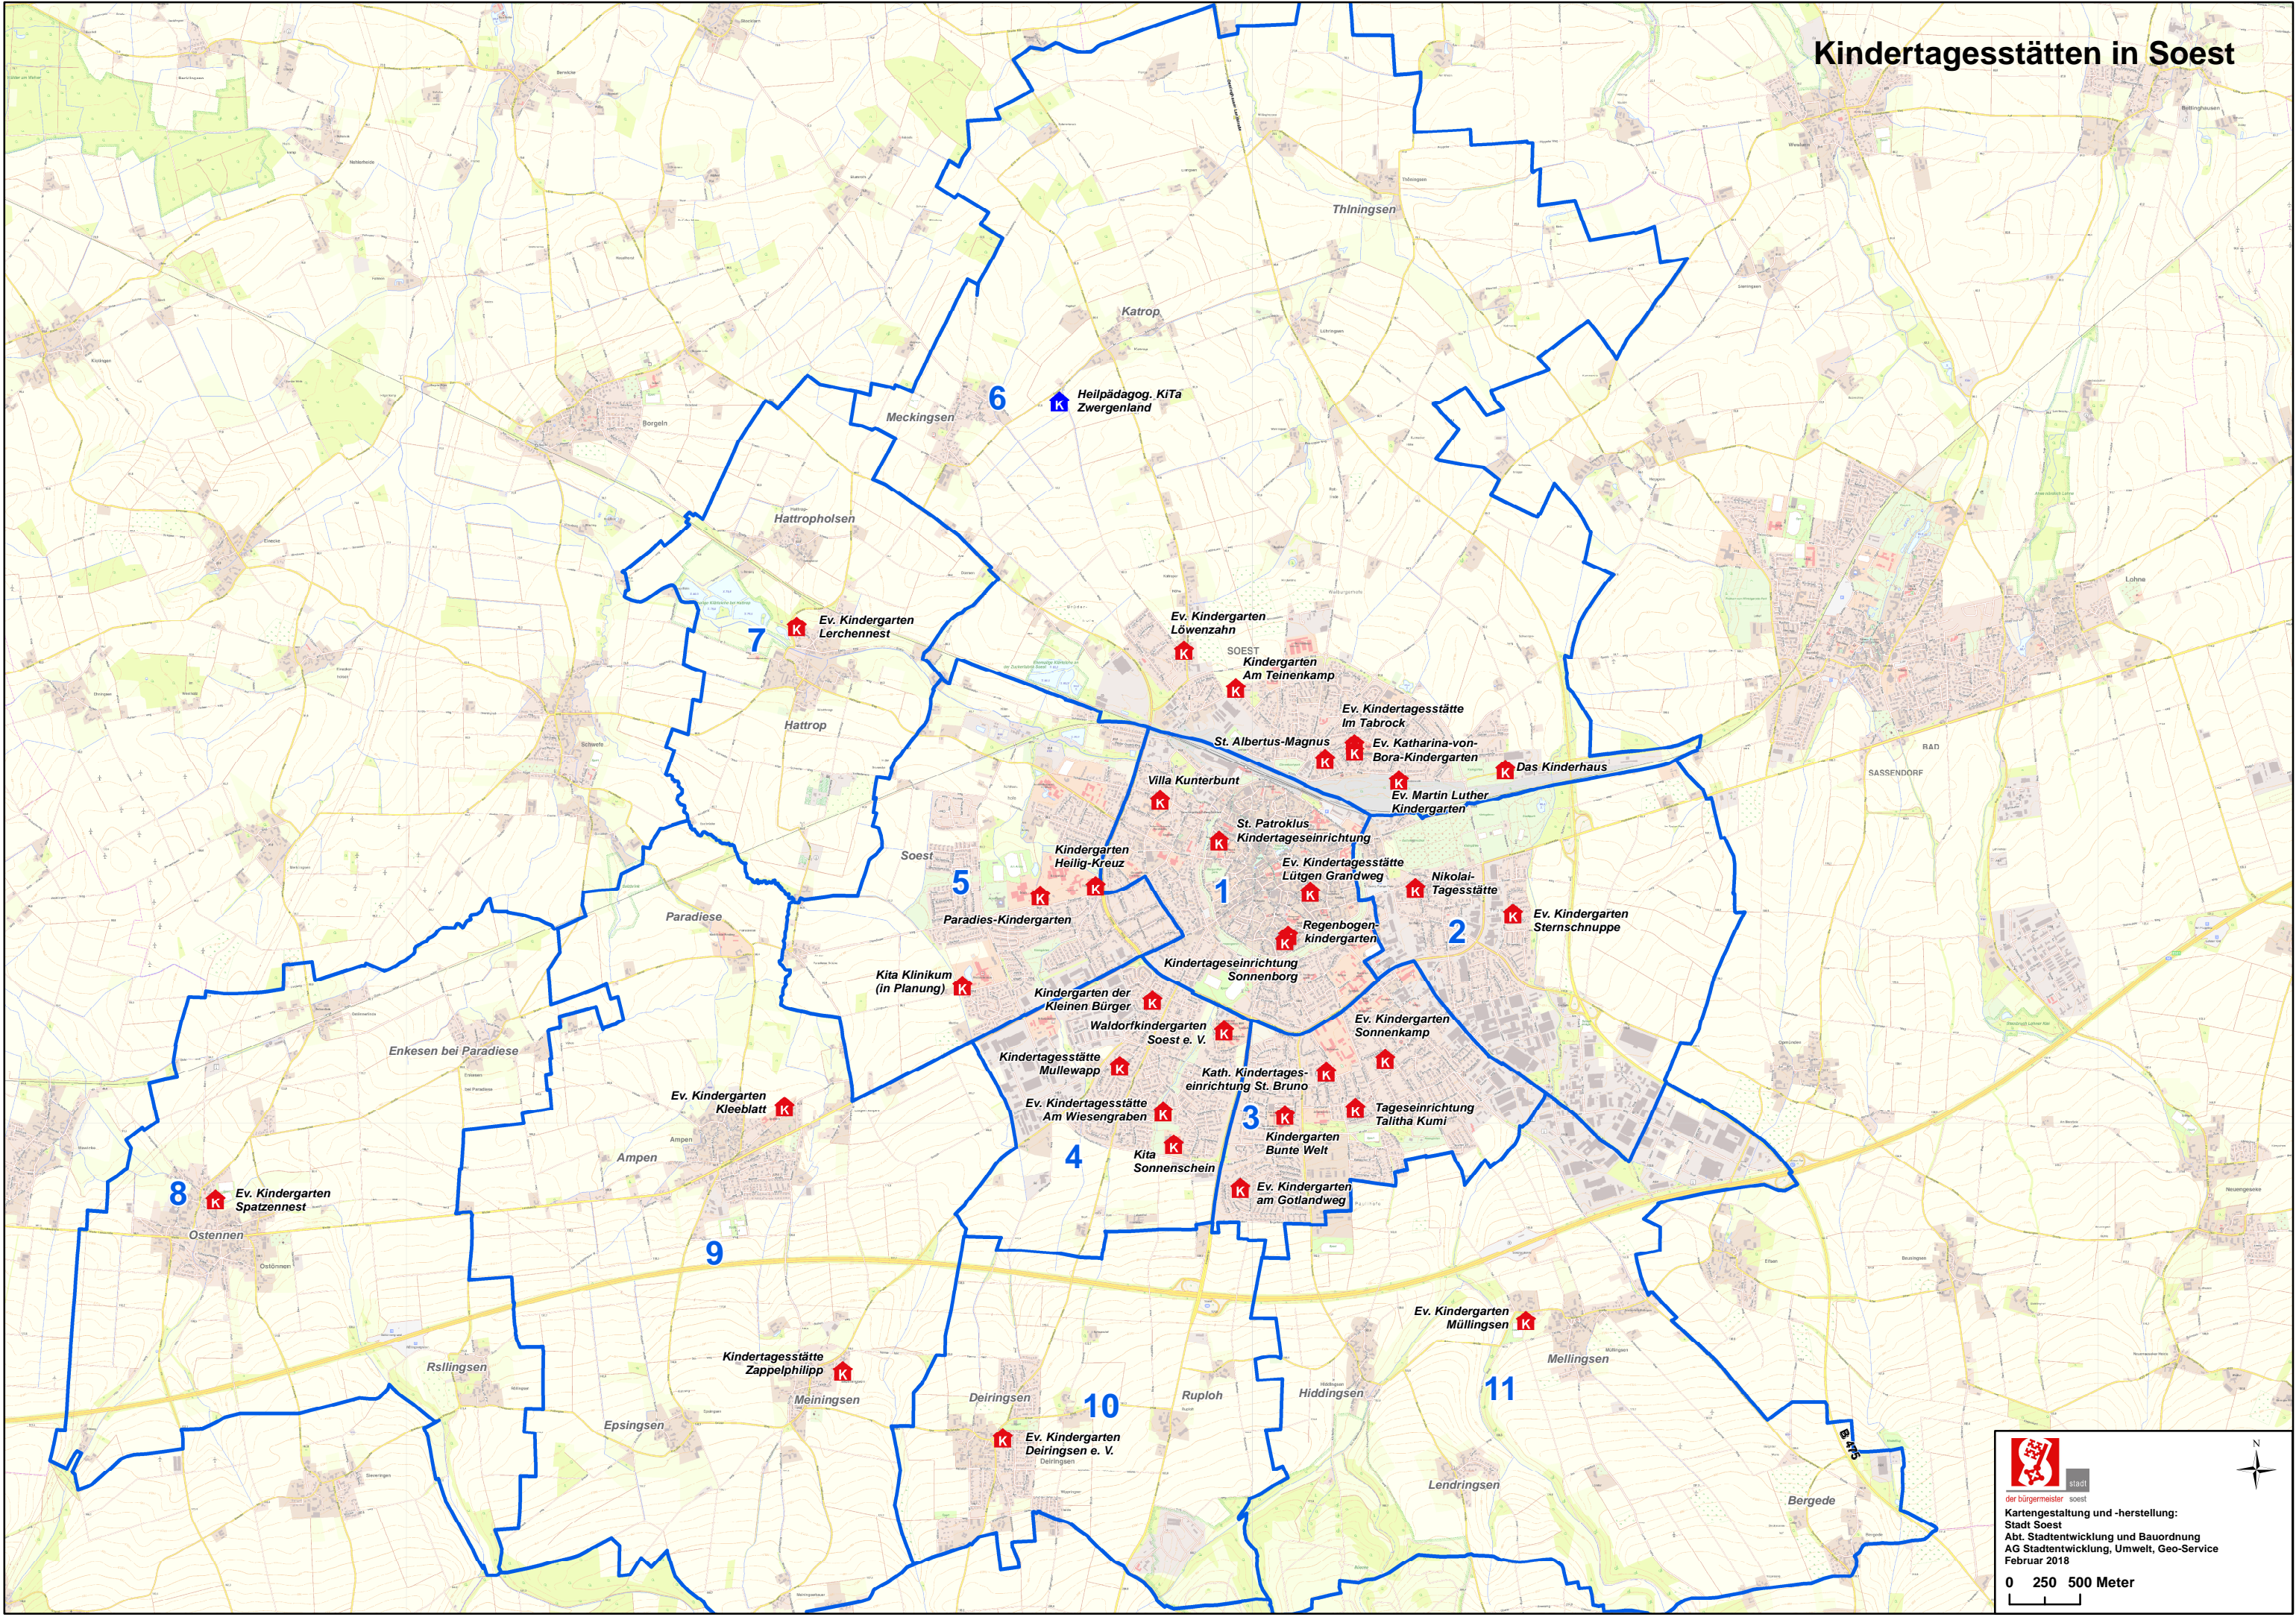

# Kindertagesstätten in Soest

  
 Kartengestaltung und -herstellung:  
 Stadt Soest  
 Abt. Stadtentwicklung und Bauordnung  
 AG Stadtentwicklung, Umwelt, Geo-Service  
 Februar 2018  
 0 250 500 Meter