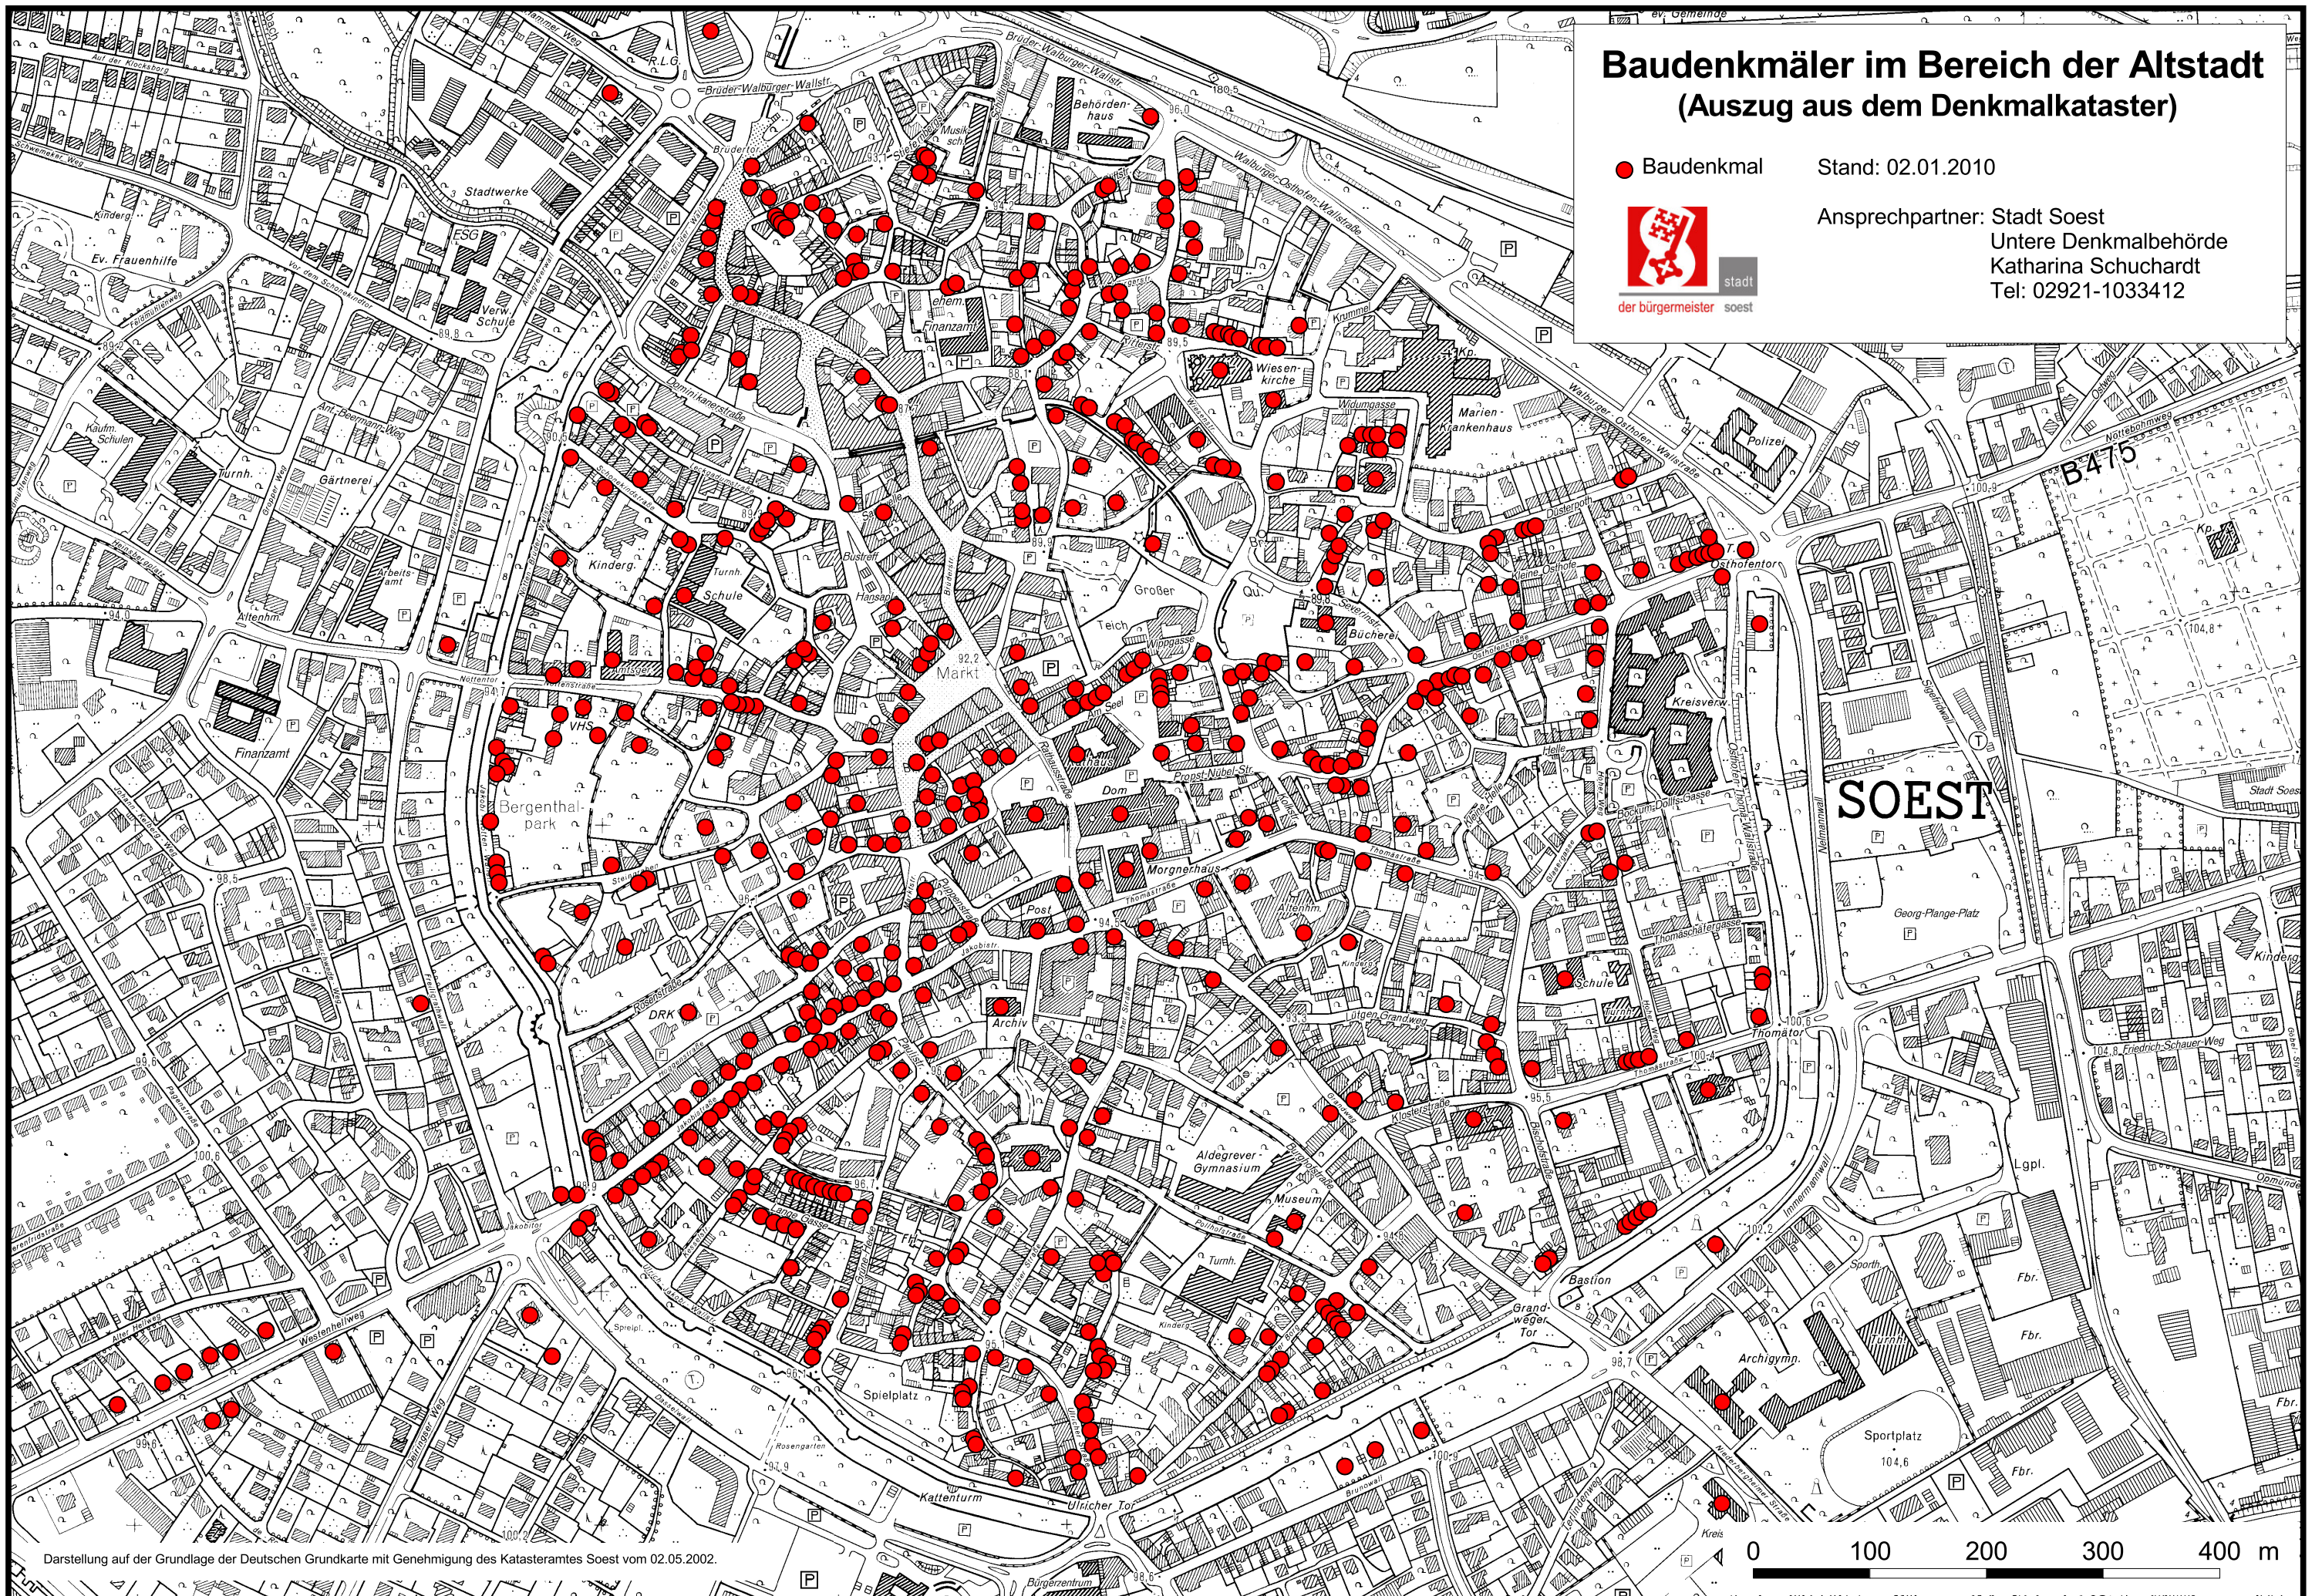

Baudenkmäler im Bereich der Altstadt (Auszug aus dem Denkmalkataster)

● Baudenkmal

Stand: 02.01.2010

Ansprechpartner: Stadt Soest
Untere Denkmalbehörde
Katharina Schuchardt
Tel: 02921-1033412

Darstellung auf der Grundlage der Deutschen Grundkarte mit Genehmigung des Katasteramtes Soest vom 02.05.2002.