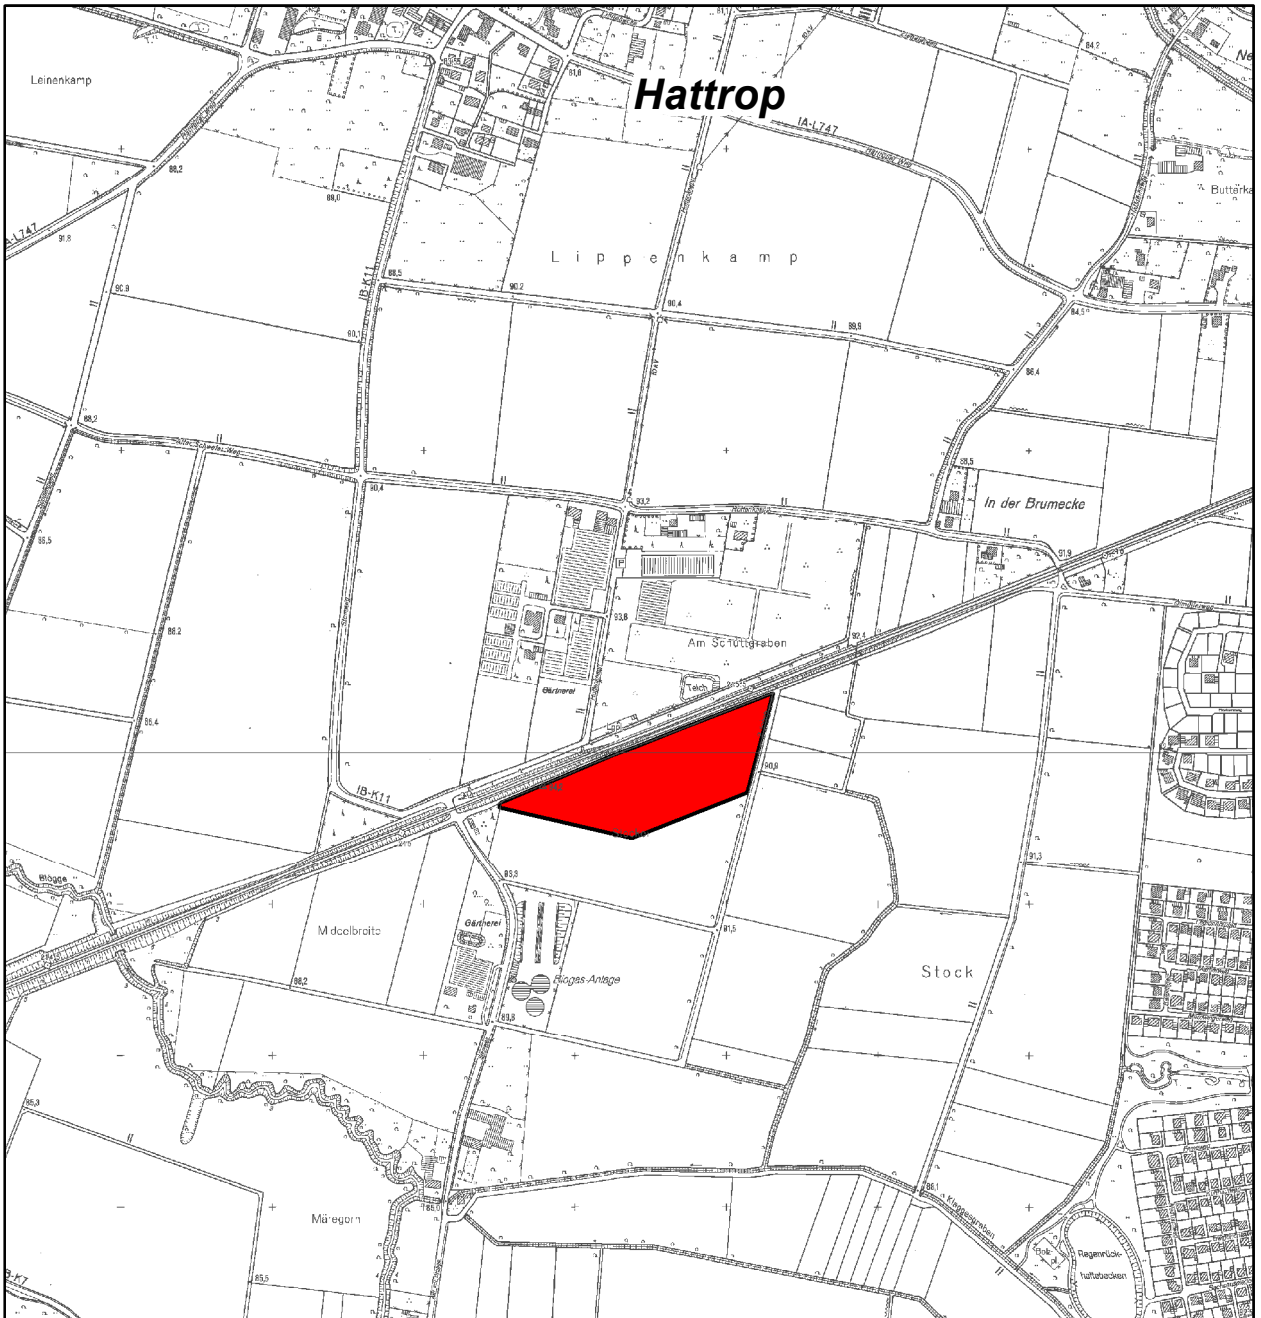

Stadt Soest

197. Änderung des Flächennutzungsplanes

Übersicht M. 1:10.000

197. Änderung des Flächennutzungsplanes - "PV - Freiflächenanlage Hattrop"

Wirksamer Flächennutzungsplan der Stadt Soest 1:5.000

Geänderte Darstellung des Flächennutzungsplanes 1:5.000

Legende:

- Grenze des Geltungsbereiches der Flächennutzungsplanänderung
- Fläche für die Landwirtschaft

Legende:

- Grenze des Geltungsbereiches der Flächennutzungsplanänderung
- Sonstige Sondergebiete gem. § 5 (2) Nr.1 BauGB
- (PV) Nutzung solarer Strahlungsenergie – Photovoltaik-Freiflächenanlage