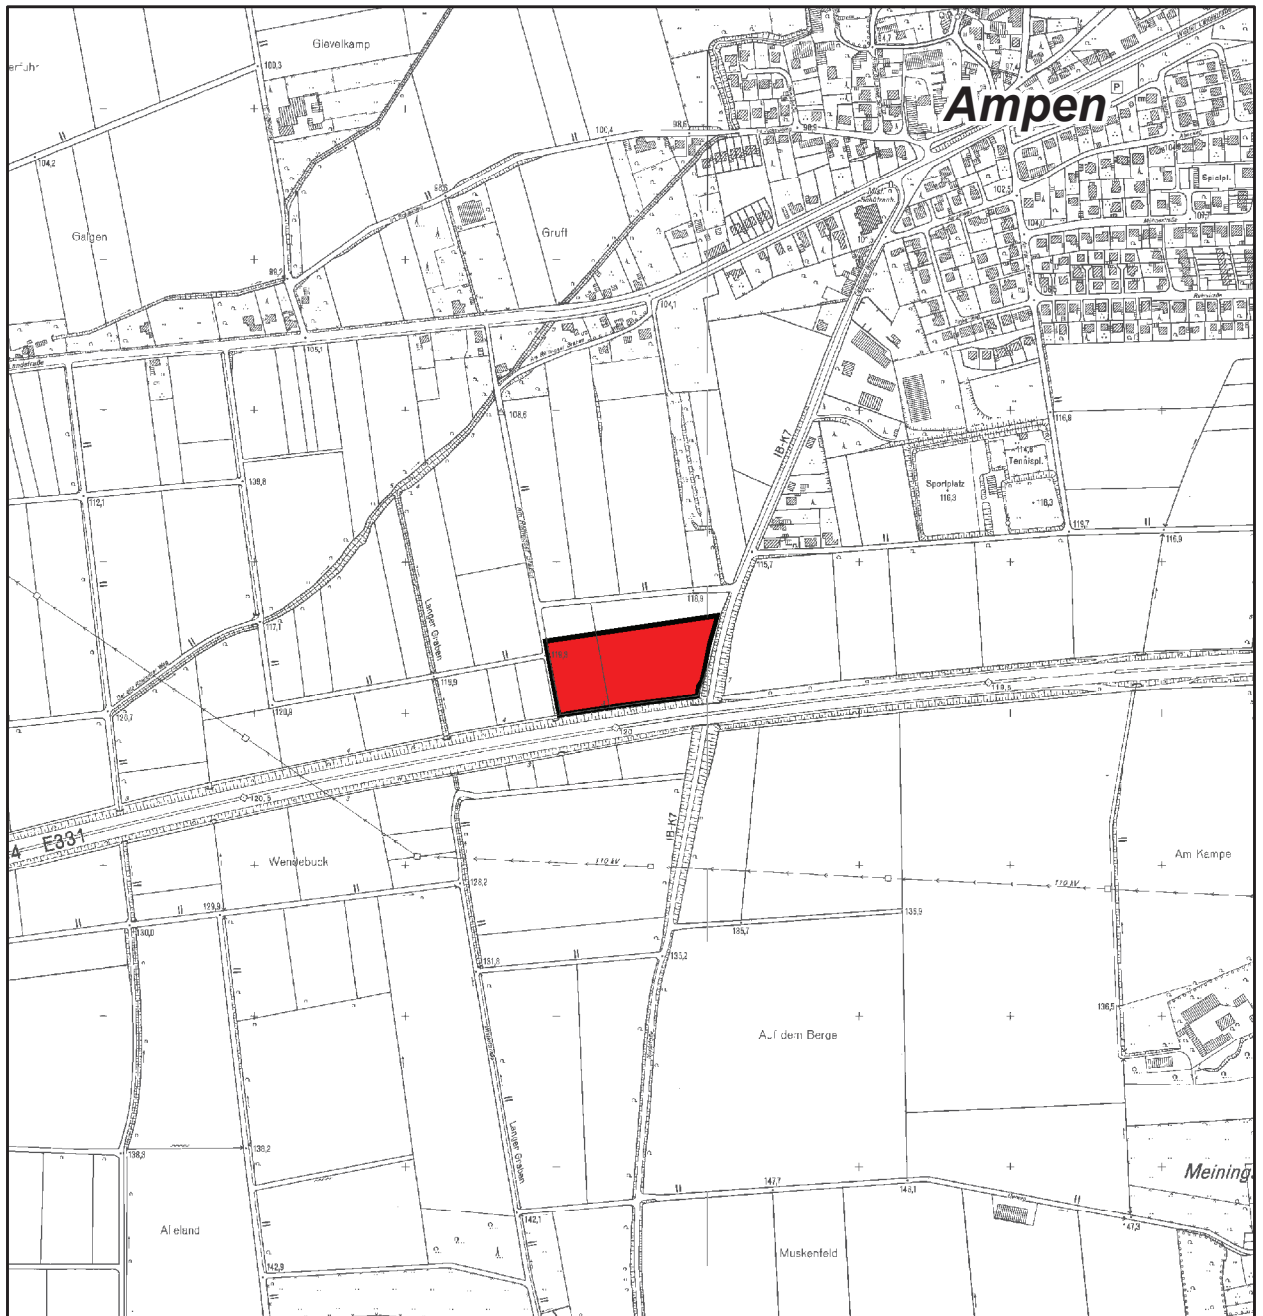

Stadt Soest

196. Änderung des Flächennutzungsplanes

Übersicht M. 1:10.000

196. Änderung des Flächennutzungsplanes - "PV - Freiflächenanlage Ampen"

Wirksamer Flächennutzungsplan der Stadt Soest 1:5.000

Legende:

-  Grenze des Geltungsbereiches der Flächennutzungsplanänderung
-  Fläche für die Landwirtschaft
-  Anbaufreie Zone

Geänderte Darstellung des Flächennutzungsplanes 1:5.000

Legende:

-  Grenze des Geltungsbereiches der Flächennutzungsplanänderung
-  Sonstige Sondergebiete gem. § 5 (2) Nr.1 BauGB
-  Nutzung solarer Strahlungsenergie – Photovoltaik-Freiflächenanlage
-  Anbaufreie Zone