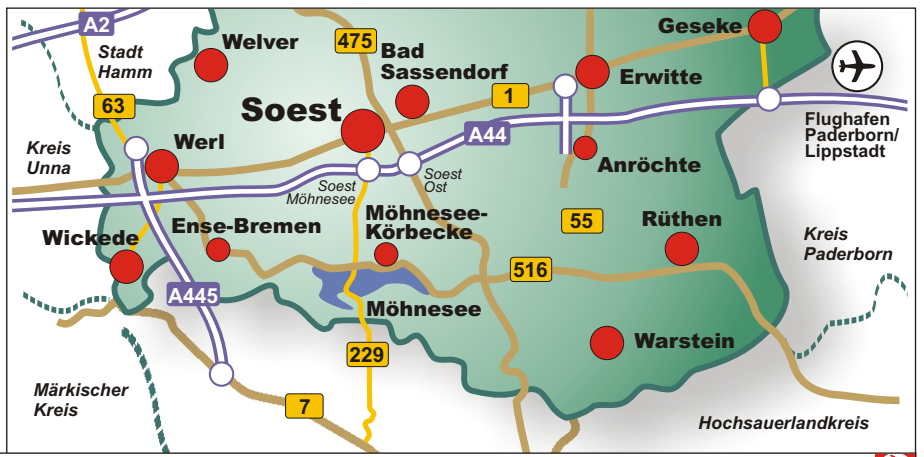

# Stadt Soest

Burghofmuseum, Burghofstraße 22

59494 Soest

Fon +49 (0)2921/103-1020

Fax +49 (0)2921/103-1299

www.soest.de

www.hansestadt-soest.eu

Innenstadt Nord - Süd ca. 1.400 m

Autobahnzubringer  
**A 44**  
DORTMUND / KASSEL

■ = Fußgängerzone  
■ = Zufahrtsstraßen

© andreas müller Stadt Soest